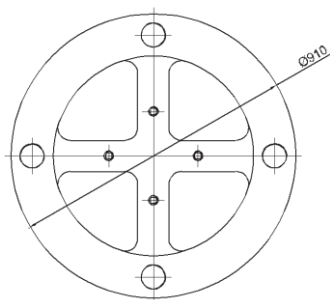

The basic colors
(RAL)

6005 green 

8017 brown 

7026 grey 

9005 black 

The technical parameters

Height	824 mm
Case	Pipe Ø 76
Diameter	Ø 910
Volume	0,15 m ³
Weight	100 kg
Index	wmin-gc-b100