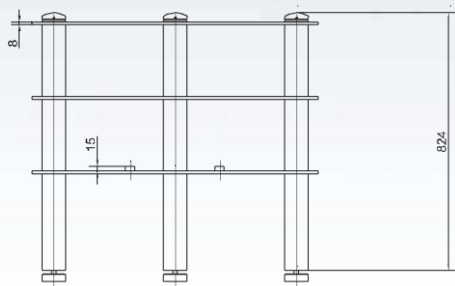

The basic colors
(RAL)

6005 green 

8017 brown 

7026 grey 

9005 black 

The technical parameters

Height	824 mm
Case	Pipe Ø 76
Diameter	Ø 910
Volume	0,15 m ³
Weight	100 kg
Index	wmin-gc-b100