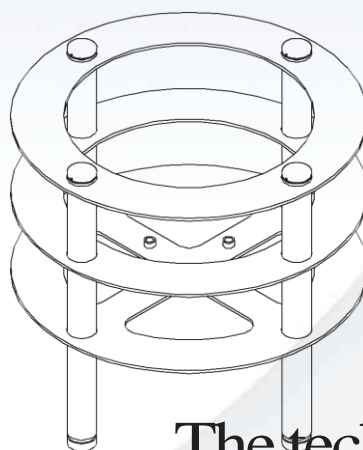

The basic colors
(RAL)

6005 green 

8017 brown 

7026 grey 

9005 black 

The technical parameters

Height	824 mm
Case	Pipe Ø 76
Diameter	Ø 910
Volume	0,15 m ³
Weight	100 kg
Index	wmin-gc-b100